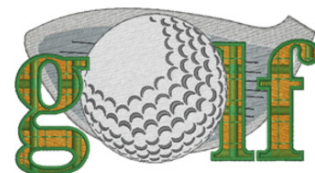

**Name:** Golf Machine Embroidery Design

**SKU:** DC01-SP6948

**Brand:** Dakota Collectibles

**Unique Colors:** 13 (12 color Stops)