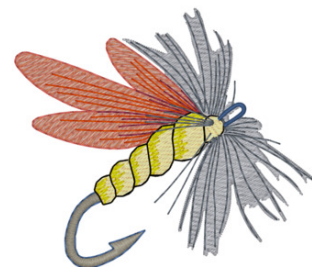

**Name:** Sports Machine Embroidery Design

**SKU:** DC01-SP6886

**Brand:** Dakota Collectibles

**Unique Colors:** 13 (12 color Stops)