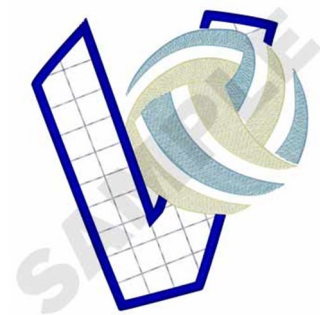

**Name:** Volleyball Machine Embroidery Design

**SKU:** DC01-SP6045

**Brand:** Dakota Collectibles

**Unique Colors:** 13 (4 color Stops)