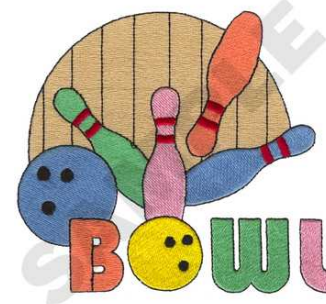

**Name:** Bowling Machine Embroidery Design

**SKU:** DC01-SP5492

**Brand:** Dakota Collectibles

**Unique Colors:** 13 (12 color Stops)