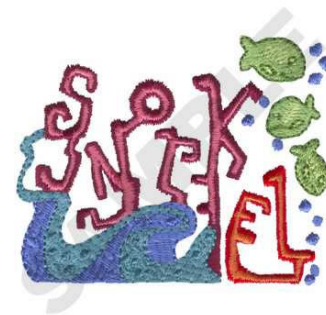

**Name:** Snorkel Machine Embroidery Design

**SKU:** DC01-SP4993

**Brand:** Dakota Collectibles

**Unique Colors:** 13 (9 color Stops)