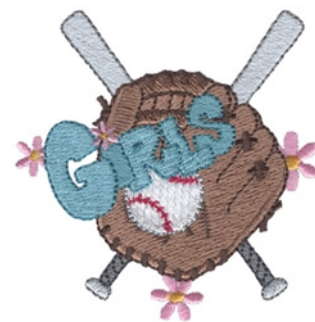

**Name:** Girls Softball Machine Embroidery Design

**SKU:** DC01-SP4448

**Brand:** Dakota Collectibles

**Unique Colors:** 13 (14 color Stops)