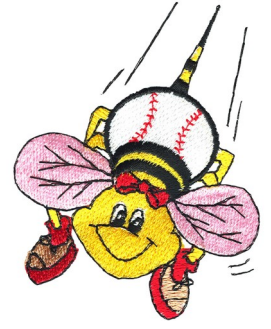

**Name:** Softball Bee

**SKU:** GSD01-sp3011

**Brand:** Grand Slam Designs

**Unique Colors:** 13 (7 color Stops)