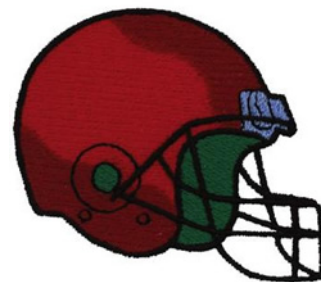

**Name:** Football Helmet Machine Embroidery Design

**SKU:** DC01-SP2600

**Brand:** Dakota Collectibles

**Unique Colors:** 13 (5 color Stops)