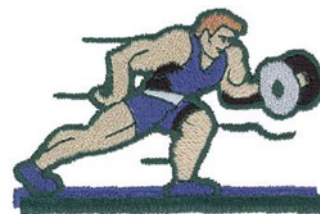

**Name:** Weightlifter Machine Embroidery Design

**SKU:** DC01-SP1908

**Brand:** Dakota Collectibles

**Unique Colors:** 13 (6 color Stops)