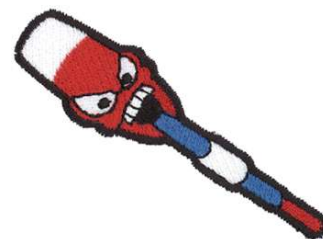

**Name:** Rowing Oar Face Machine Embroidery Design

**SKU:** DC01-SP1755

**Brand:** Dakota Collectibles

**Unique Colors:** 13 (4 color Stops)