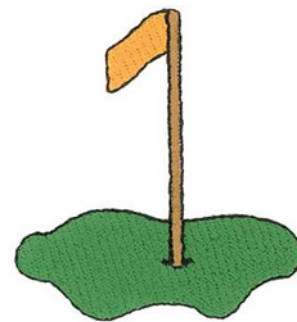

**Name:** Golf Green Machine Embroidery Design

**SKU:** DC01-SP0239

**Brand:** Dakota Collectibles

**Unique Colors:** 13 (4 color Stops)