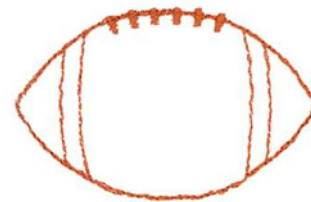

**Name:** Football Outline Machine Embroidery Design

**SKU:** DC01-SP0214

**Brand:** Dakota Collectibles

**Unique Colors:** 13 (1 color Stops)