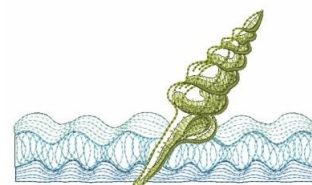

**Name:** Whelk Shell Border Machine Embroidery Design

**SKU:** SWH01-SHE1827\_010

**Brand:** Sweet Heirloom

**Unique Colors:** 13 (6 color Stops)