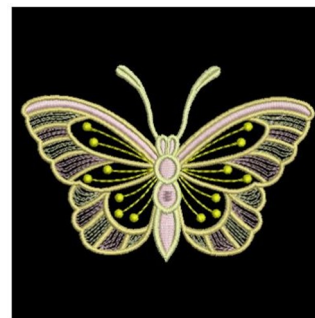

**Name:** Fancy Butterfly Machine Embroidery Design

**SKU:** SWH01-SHE0215\_003

**Brand:** Sweet Heirloom

**Unique Colors:** 13 (5 color Stops)