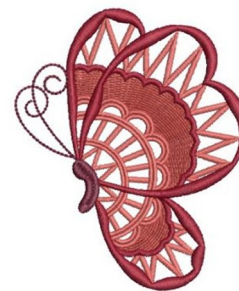

**Name:** Fancy Butterflies Machine Embroidery Design

**SKU:** SWH01-SHE0130\_002

**Brand:** Sweet Heirloom

**Unique Colors:** 13 (4 color Stops)