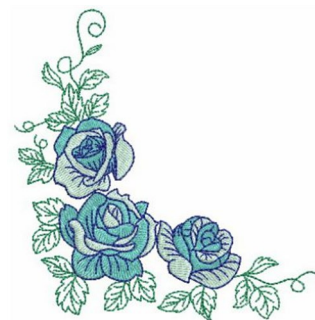

**Name:** Blue Roses Corner

**SKU:** SWH01-SHE0001\_009

**Brand:** Sweet Heirloom

**Unique Colors:** 13 (4 color Stops)