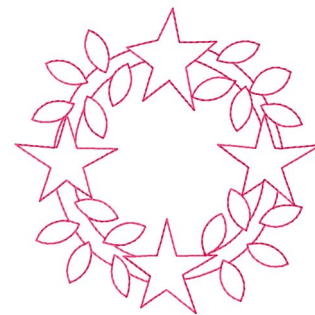

**Name:** Star Wreath Machine Embroidery Design

**SKU:** GSD01-SEW292

**Brand:** Grand Slam Designs

**Unique Colors:** 13 (1 color Stops)