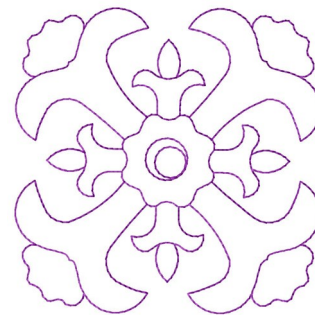

**Name:** Floral Decor Machine Embroidery Design

**SKU:** GSD01-SEW286

**Brand:** Grand Slam Designs

**Unique Colors:** 13 (1 color Stops)