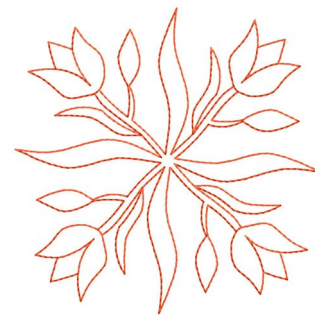

**Name:** Tulips Outline Machine Embroidery Design

**SKU:** GSD01-SEW264

**Brand:** Grand Slam Designs

**Unique Colors:** 13 (1 color Stops)