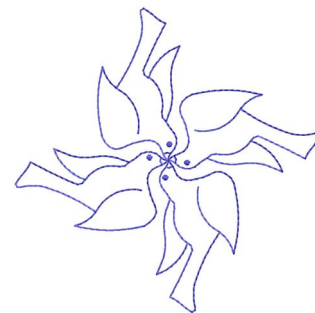

**Name:** Outline Birds Machine Embroidery Design

**SKU:** GSD01-SEW244

**Brand:** Grand Slam Designs

**Unique Colors:** 13 (1 color Stops)