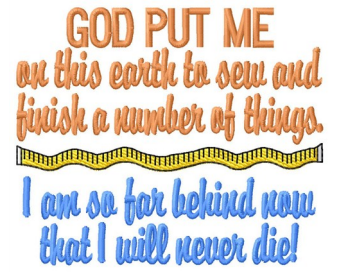

**Name:** Never Die

**SKU:** GSD01-SEW161T1

**Brand:** Grand Slam Designs

**Unique Colors:** 13 (5 color Stops)