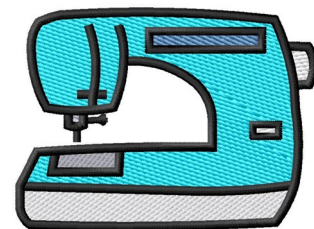

**Name:** Sewing Machine Machine Embroidery Design

**SKU:** GSD01-SEW018

**Brand:** Grand Slam Designs

**Unique Colors:** 13 (5 color Stops)