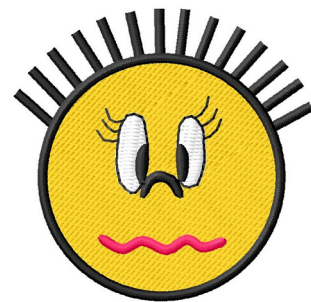

**Name:** Silly Face

**SKU:** GSD01-SCH238

**Brand:** Grand Slam Designs

**Unique Colors:** 13 (4 color Stops)