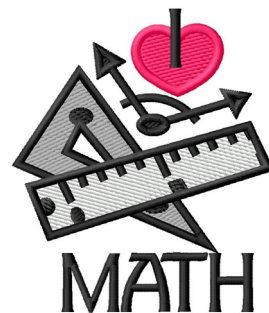

**Name:** I Love Math Machine Embroidery Design

**SKU:** GSD01-SCH132T5

**Brand:** Grand Slam Designs

**Unique Colors:** 13 (4 color Stops)