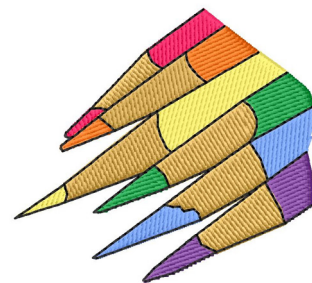

**Name:** Pencils

**SKU:** GSD01-SCH108

**Brand:** Grand Slam Designs

**Unique Colors:** 13 (8 color Stops)