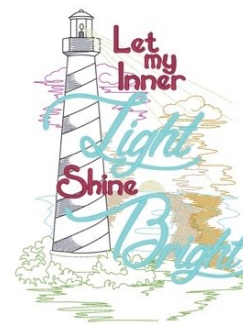

**Name:** Inner Light Machine Embroidery Design

**SKU:** DC01-SC0640

**Brand:** Dakota Collectibles

**Unique Colors:** 13 (11 color Stops)