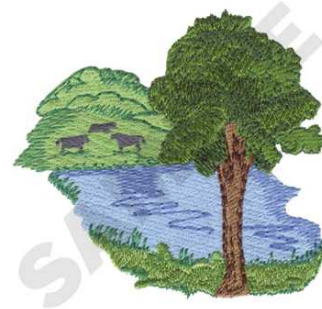

**Name:** Summer Tree Machine Embroidery Design

**SKU:** DC01-SC0308

**Brand:** Dakota Collectibles

**Unique Colors:** 13 (10 color Stops)