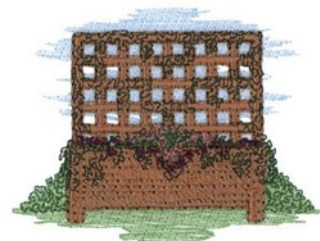

**Name:** Flower Trellis Machine Embroidery Design

**SKU:** DC01-SC0058

**Brand:** Dakota Collectibles

**Unique Colors:** 13 (8 color Stops)