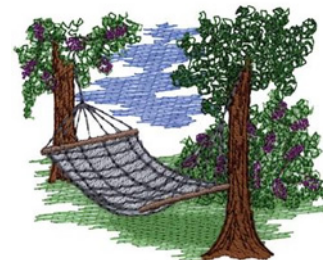

**Name:** Hammock Machine Embroidery Design

**SKU:** DC01-SC0046

**Brand:** Dakota Collectibles

**Unique Colors:** 13 (11 color Stops)