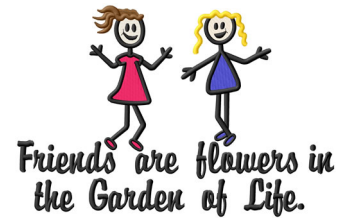

**Name:** Garden Of Life

**SKU:** GSD01-SAY176RT1

**Brand:** Grand Slam Designs

**Unique Colors:** 13 (9 color Stops)