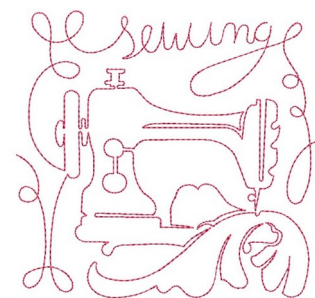

**Name:** Sewing

**SKU:** RB01-RWSS08

**Brand:** Ramona Baird

**Unique Colors:** 13 (1 color Stops)