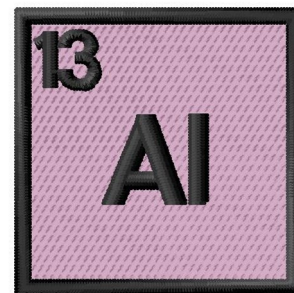

**Name:** Atomic Number 13 Machine Embroidery Design

**SKU:** GSD01-RTableAI

**Brand:** Grand Slam Designs

**Unique Colors:** 13 (3 color Stops)