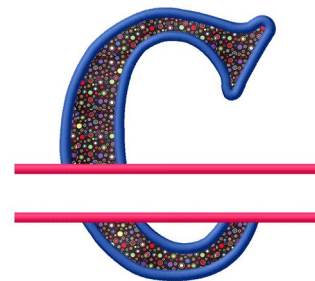

**Name:** Split Applique C

**SKU:** GSD01-RSplitAppC

**Brand:** Grand Slam Designs

**Unique Colors:** 13 (6 color Stops)