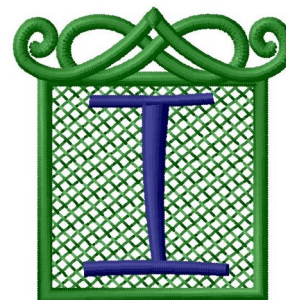

**Name:** Embossed Square I Machine Embroidery Design

**SKU:** GSD01-RSQI

**Brand:** Grand Slam Designs

**Unique Colors:** 13 (2 color Stops)