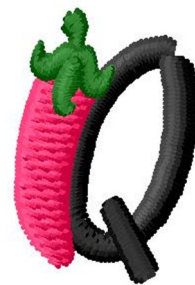

**Name:** Pepper Letter Q Machine Embroidery Design

**SKU:** GSD01-RPEPPERQ

**Brand:** Grand Slam Designs

**Unique Colors:** 13 (3 color Stops)