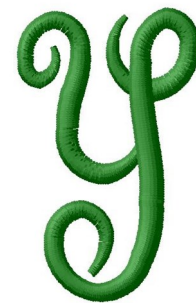

**Name:** Laurel Wreath Monogram Y Machine  
Embroidery Design

**SKU:** GSD01-RMONOUCY

**Brand:** Grand Slam Designs

**Unique Colors:** 13 (1 color Stops)