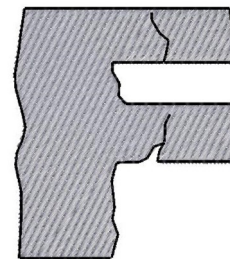

**Name:** Stone Font F Machine Embroidery Design

**SKU:** GSD01-RMINEF

**Brand:** Grand Slam Designs

**Unique Colors:** 13 (2 color Stops)