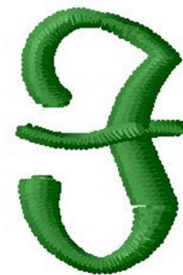

**Name:** Tree Alphabet F Machine Embroidery Design

**SKU:** GSD01-RINITIALF

**Brand:** Grand Slam Designs

**Unique Colors:** 13 (1 color Stops)