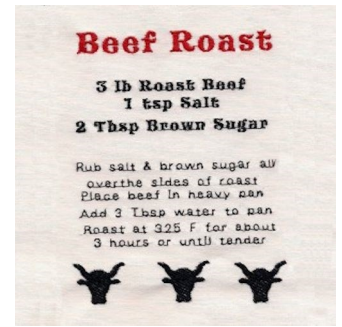

**Name:** Beef Roast Recipe

**SKU:** ST01-RFACBR01

**Brand:** Shady Threads

**Unique Colors:** 13 (4 color Stops)