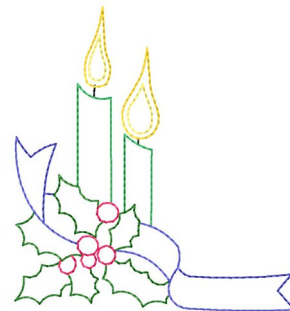

**Name:** Candles Machine Embroidery Design

**SKU:** GSD01-RED975

**Brand:** Grand Slam Designs

**Unique Colors:** 13 (8 color Stops)