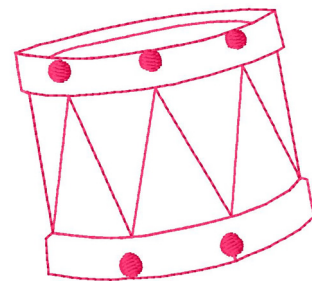

**Name:** Drum Outline

**SKU:** GSD01-RED861

**Brand:** Grand Slam Designs

**Unique Colors:** 13 (1 color Stops)