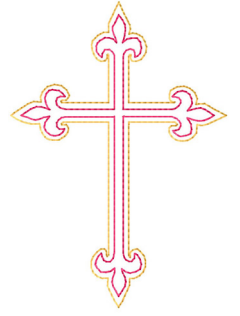

**Name:** Ornamental Cross

**SKU:** GSD01-RED805R

**Brand:** Grand Slam Designs

**Unique Colors:** 13 (2 color Stops)