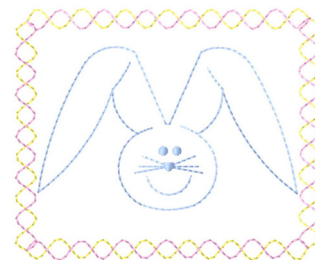

**Name:** Bunny Face Machine Embroidery Design

**SKU:** GSD01-RED759

**Brand:** Grand Slam Designs

**Unique Colors:** 13 (3 color Stops)