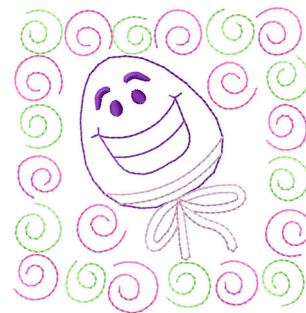

**Name:** Happy Egg Machine Embroidery Design

**SKU:** GSD01-RED751

**Brand:** Grand Slam Designs

**Unique Colors:** 13 (4 color Stops)