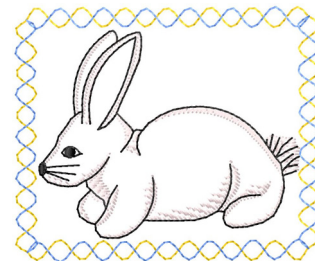

**Name:** Bunny Machine Embroidery Design

**SKU:** GSD01-RED749

**Brand:** Grand Slam Designs

**Unique Colors:** 13 (4 color Stops)