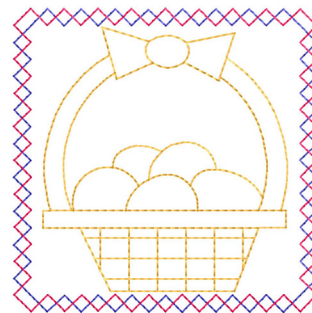

**Name:** Easter Basket Machine Embroidery Design

**SKU:** GSD01-RED739

**Brand:** Grand Slam Designs

**Unique Colors:** 13 (3 color Stops)