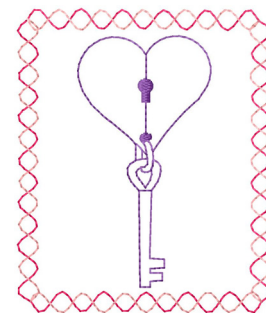

**Name:** Key Machine Embroidery Design

**SKU:** GSD01-RED705

**Brand:** Grand Slam Designs

**Unique Colors:** 13 (3 color Stops)