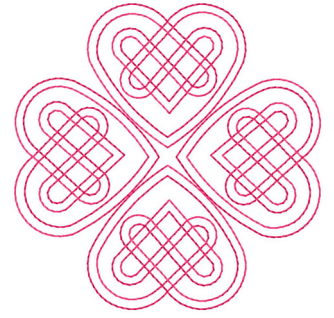

**Name:** Four Hearts

**SKU:** GSD01-RED669

**Brand:** Grand Slam Designs

**Unique Colors:** 13 (1 color Stops)