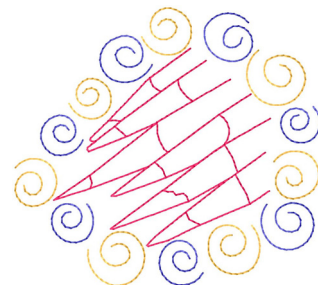

**Name:** Pencils Machine Embroidery Design

**SKU:** GSD01-RED639

**Brand:** Grand Slam Designs

**Unique Colors:** 13 (3 color Stops)