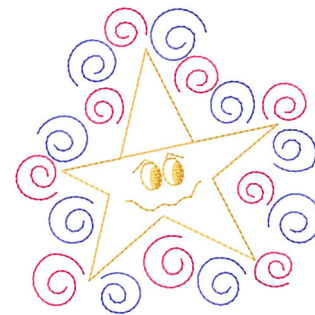

**Name:** Star Machine Embroidery Design

**SKU:** GSD01-RED599

**Brand:** Grand Slam Designs

**Unique Colors:** 13 (3 color Stops)